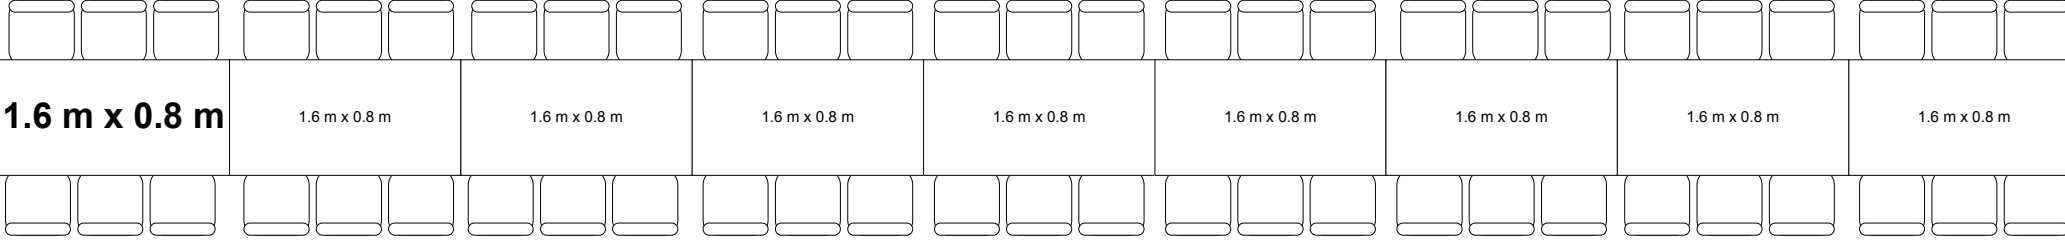

33 tables = 198 personnes
4 éléments de podium

1.5 m x 1.0 m
PODIUM
4 éléments

1.5 m x 1.0 m

1.5 m x 1.0 m

1.5 m x 1.0 m

1.5 m x 1.0 m

18.50m

Les chiffres grisés sont des distances de sécurité

10.60m

1.25m

1.45m

1.6 m x 0.8 m

1.6 m x 0.8 m

1.6 m x 0.8 m

1.6 m x 0.8 m

1.6 m x 0.8 m

1.6 m x 0.8 m

1.6 m x 0.8 m

1.50m

0.60 m

1.0m

1.6 m x 0.8 m

1.6 m x 0.8 m

1.6 m x 0.8 m

1.6 m x 0.8 m

1.6 m x 0.8 m

1.6 m x 0.8 m

1.45m

1.70m

1.70m

16.70m

10.76m