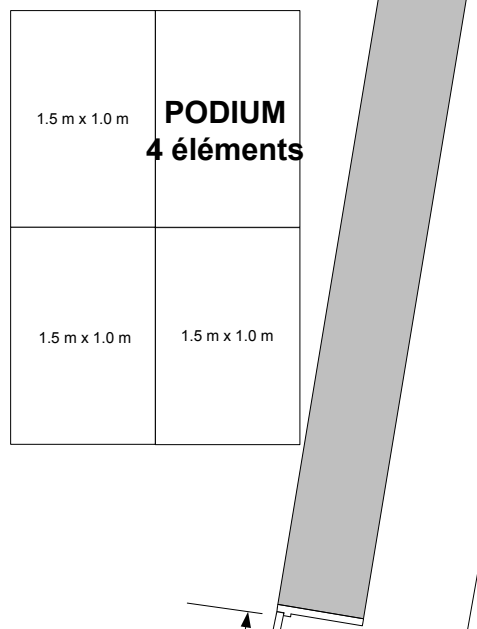

33 tables = 198 personnes
4 éléments de podium

1.5 m x 1.0 m
PODIUM
4 éléments

1.5 m x 1.0 m

1.5 m x 1.0 m

1.5 m x 1.0 m

1.5 m x 1.0 m

18.50m

Les chiffres grisés sont des distances de sécurité

10.60m

1.25m

1.45m

1.6 m x 0.8 m

1.6 m x 0.8 m

1.6 m x 0.8 m

1.6 m x 0.8 m

1.6 m x 0.8 m

1.6 m x 0.8 m

1.6 m x 0.8 m

1.50m

0.60 m

1.0m

1.6 m x 0.8 m

1.6 m x 0.8 m

1.6 m x 0.8 m

1.6 m x 0.8 m

1.6 m x 0.8 m

1.6 m x 0.8 m

1.6 m x 0.8 m

1.6 m x 0.8 m

1.6 m x 0.8 m

1.6 m x 0.8 m

Séminaire