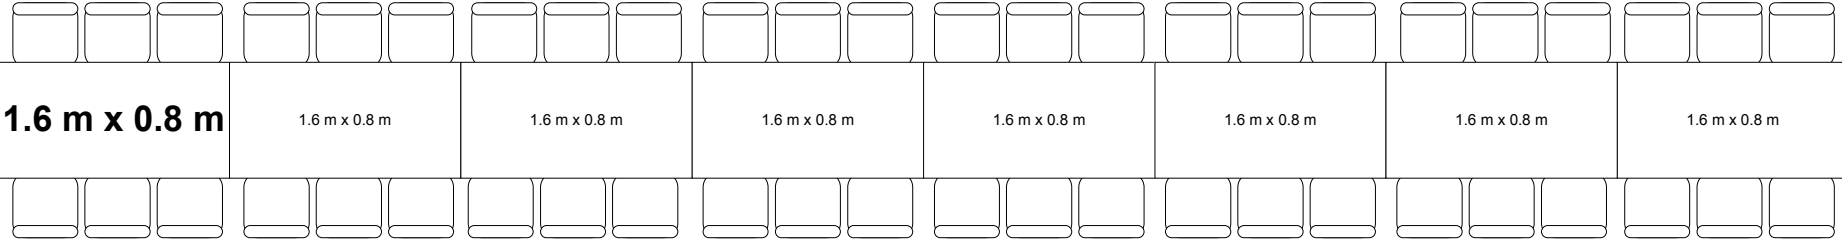

33 tables = 198 personnes
4 éléments de podium

1.5 m x 1.0 m
PODIUM
4 éléments

1.5 m x 1.0 m

1.5 m x 1.0 m

1.5 m x 1.0 m

1.5 m x 1.0 m

18.50m

Les chiffres grisés sont des distances de sécurité

10.60m

1.25m

1.45m

1.6 m x 0.8 m

1.6 m x 0.8 m

1.6 m x 0.8 m

1.6 m x 0.8 m

1.6 m x 0.8 m

1.6 m x 0.8 m

1.6 m x 0.8 m

1.50m

0.60 m

1.0m

1.6 m x 0.8 m

1.6 m x 0.8 m

1.6 m x 0.8 m

1.6 m x 0.8 m

1.6 m x 0.8 m

1.6 m x 0.8 m

1.45m

1.70m

1.70m

16.70m

10.76m