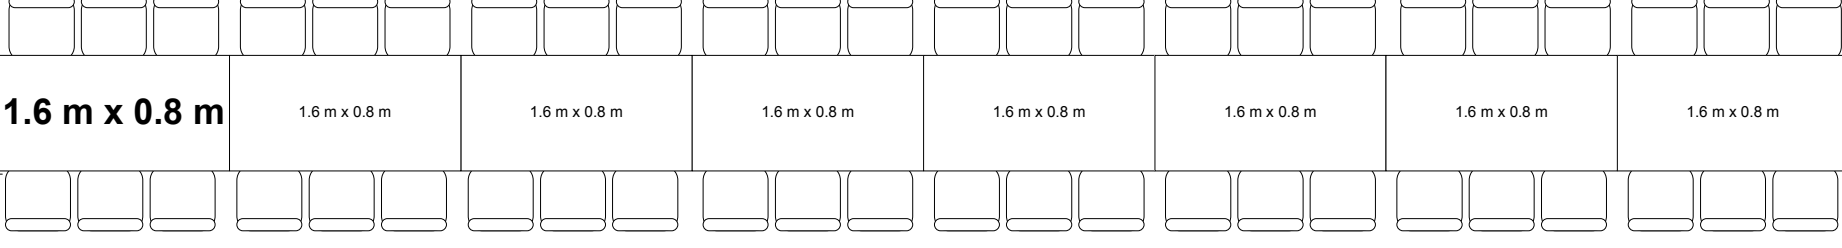

1.50m

1.45m

1.70m

1.70m

16.70m

1.75m

10.76m

Séminaire

33 tables = 198 personnes
4 éléments de podium

1.5 m x 1.0 m
PODIUM
4 éléments

1.5 m x 1.0 m

1.5 m x 1.0 m

1.5 m x 1.0 m

1.5 m x 1.0 m

18.50m

Les chiffres grisés sont des distances de sécurité

10.60m

1.25m

1.45m

1.6 m x 0.8 m

1.6 m x 0.8 m

1.6 m x 0.8 m

1.6 m x 0.8 m

1.6 m x 0.8 m

1.6 m x 0.8 m

1.6 m x 0.8 m

1.50m

0.60 m

1.0m

1.6 m x 0.8 m

1.6 m x 0.8 m

1.6 m x 0.8 m