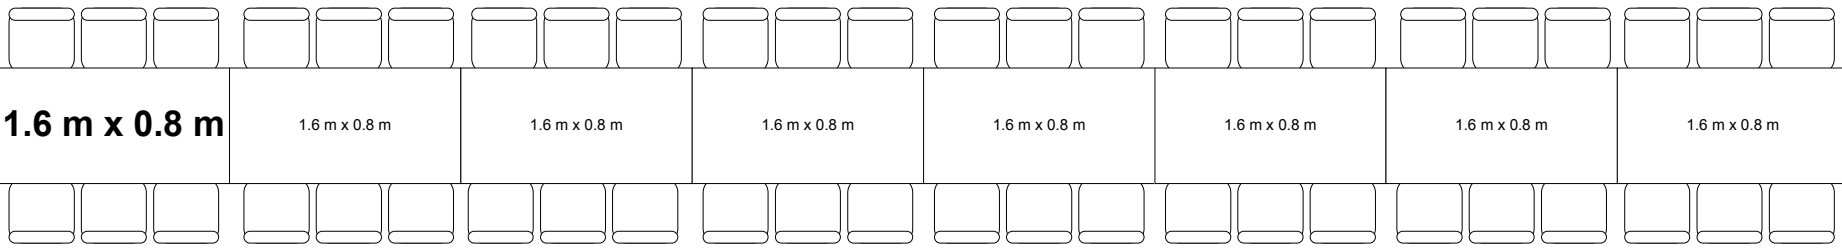

33 tables = 198 personnes
4 éléments de podium

1.5 m x 1.0 m
PODIUM
4 éléments

1.5 m x 1.0 m

1.5 m x 1.0 m

1.5 m x 1.0 m

1.5 m x 1.0 m

18.50m

Les chiffres grisés sont des distances de sécurité

10.60m

1.25m

1.45m

1.6 m x 0.8 m

1.6 m x 0.8 m

1.6 m x 0.8 m

1.6 m x 0.8 m

1.6 m x 0.8 m

1.6 m x 0.8 m

1.6 m x 0.8 m

1.50m

0.60 m

1.0m

1.6 m x 0.8 m

1.6 m x 0.8 m

1.6 m x 0.8 m

1.6 m x 0.8 m

1.6 m x 0.8 m

1.6 m x 0.8 m

1.45m

1.70m

1.70m

16.70m

10.76m